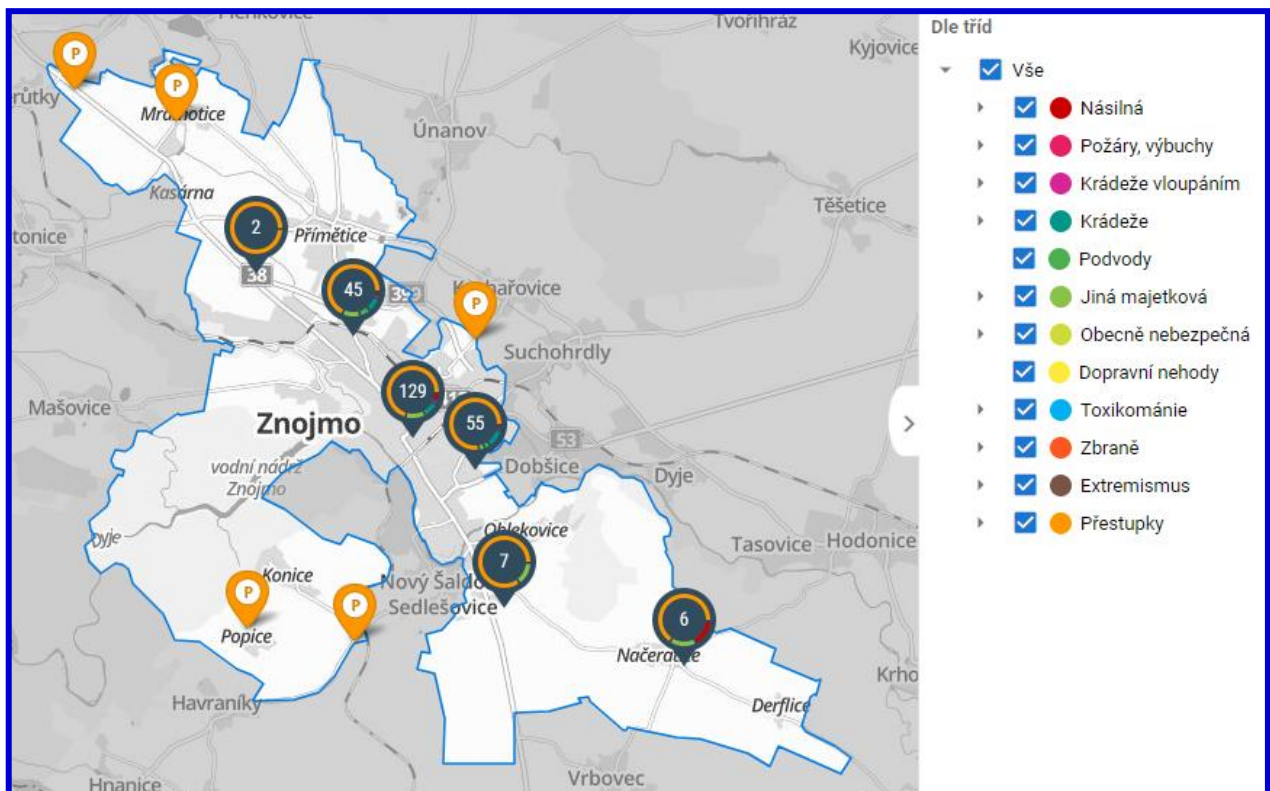

MAPY KRIMINALITY V PRAXI MP ZNOJMO

Městská policie Znojmo začala aktivně využívat nástroj pro vizualizaci protiprávní činnosti nazvaný **Mapy kriminality**, který byl původně vyvinut a využíván Policií České republiky. Tento nástroj slouží k lepšímu monitorování a analýze kriminality v různých regionech, umožňuje efektivní plánování policejních opatření a zaměřuje se na prevenci a rychlou reakci na vzniklé problémy.

Díky tomuto nástroji mohou strážníci Městské policie Znojmo přesněji analyzovat geografické rozložení trestné činnosti, identifikovat problematické lokality a lépe plánovat své hlídky a zásahy. To vede ke zvýšení bezpečnosti ve městě a efektivnějšímu využití policejních zdrojů.

Zapojení Městské policie Znojmo do využívání tohoto nástroje ukazuje na pokrok v integraci moderních technologií do činnosti bezpečnostních složek na místní úrovni, což by mohlo sloužit jako příklad pro další města a obce v České republice.